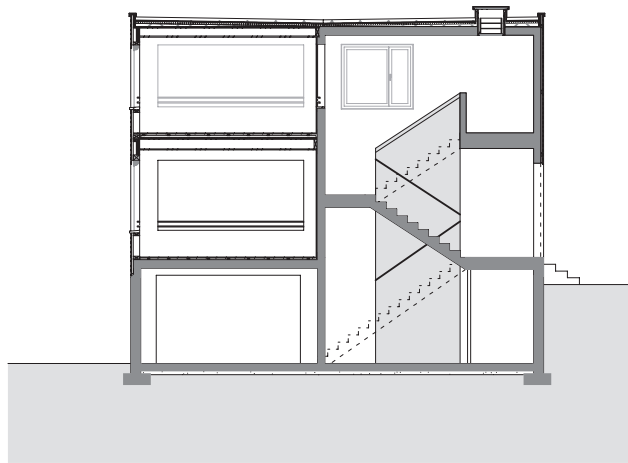

Grundriss Obergeschoss

Schnitt

Umbau ZFH M. Ziswiler in Buttisholz

Standort: Chäppelirain, Buttisholz  
Bauherr: M. Ziswiler, Buttisholz  
Verfahrensart: Direktauftrag  
Baujahr: 2008