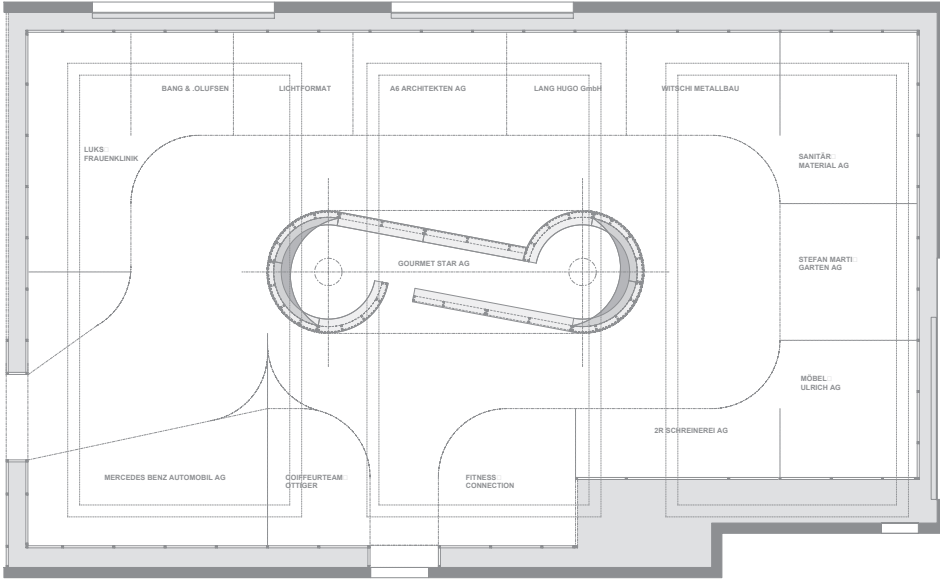

Schnitt

Grundriss

SURWA '08 Sonderausstellung Nordsaal

Standort: Stadthalle, Sursee  
Bauherr: SURWA Sursee  
Verfahrensart: Direktauftrag  
Baujahr: 2008