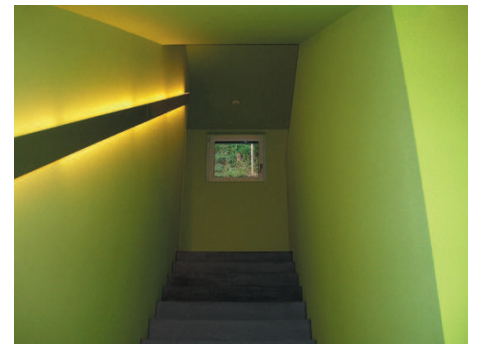

Obergeschoss

Querschnitt

Gewerbegebäude Elektromatik in Ruswil

Standort: Hellbühlerstrasse, Ruswil  
Bauherr: Elektromatik AG, Ruswil  
Verfahrensart: Direktauftrag  
Baujahr: 2008