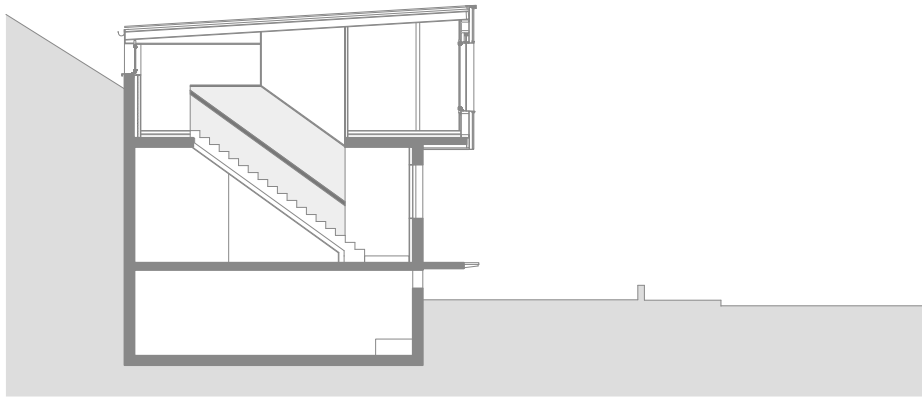

Obergeschoss

Querschnitt

Gewerbegebäude Elektromatik in Ruswil

Standort: Hellbühlerstrasse, Ruswil  
Bauherr: Elektromatik AG, Ruswil  
Verfahrensart: Direktauftrag  
Baujahr: 2008